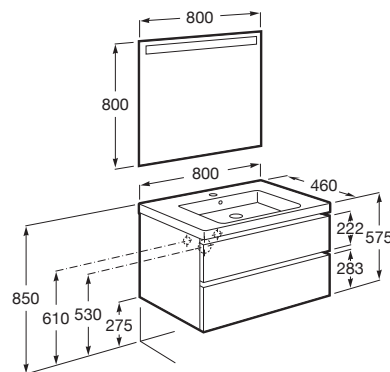

THE GAP

Pack (mueble base de dos cajones con lavabo plus en el centro y espejo LED)

MEDIDAS

Longitud	800 mm
Anchura	460 mm
Altura	575 mm

COLORES Y ACABADOS

PVPR (IVA INCLUIDO)

889,35 €

DIBUJOS TÉCNICOS

CARACTERÍSTICAS

Pack - Conjunto de mueble base de dos cajones con lavabo plus en el centro y espejo Eidos con luz LED integrado en la parte superior. No incluye grifería.

Espejo / Iluminación: Integrada en el espejo

Espejo / Tipo de luz: Led

Espejo / Índice de Protección de la luz: IP 44

Material / Lavabo: Porcelana

Material / Mueble base: Tablero de partículas

Medidas / Espejo / Altura (mm): 800

Medidas / Espejo / Longitud (mm): 800

Medidas / Lavabo y mueble / Altura (mm): 60

Mueble base / Combinación de puertas y cajones: 2 Cajones

Mueble base / Separadores internos

Mueble base / Sistema de apertura y cierre: Cajones con cierre amortiguado